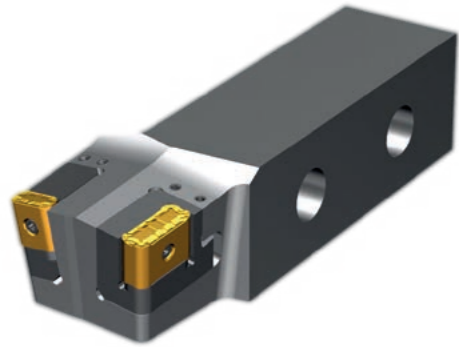

ПЕРЕПРОФИЛИРОВАНИЕ ЖЕЛЕЗНОДОРОЖНЫХ КОЛЁС