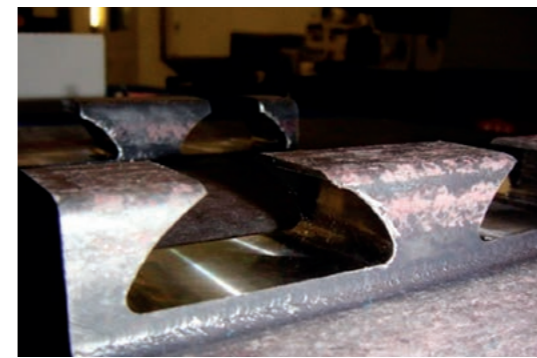

### ТОЧНОСТЬ И СЕРВИС

Существует несколько методов восстановления профиля рельс, одним из которых является динамическое фрезерование. Целью перепрофилирования рельс является надежное и безопасное применение современных высокоскоростных поездов с учетом их потенциала.

Наша компания предлагает дисковые фрезы, сменные картриджи и многогранные пластины в полном соответствии с высокими стандартами точности профиля и надежности процесса фрезерования.

МЫ ПРЕДЛАГАЕМ ЛИДИРУЮЩИЕ  
ТЕХНИЧЕСКИЕ РЕШЕНИЯ, ПРИМЕНЯЯ  
НАШИ СОБСТВЕННЫЕ РАЗРАБОТКИ,  
КОНСТРУИРОВАНИЕ  
И ПРОИЗВОДСТВО

### ПРОИЗВОДИТЕЛЬНОСТЬ И НАДЕЖНОСТЬ

Путевые подкладки являются соединяющим звеном, обеспечивающим надежную установку рельс. Для изготовления таких подкладок мы предлагаем уникальное решение в соответствии с требованиями высокой производительности, учитывая, в то же время, специфические ограничения производства.