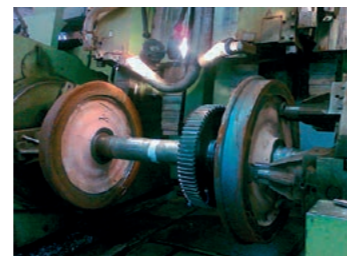

СТОЙКОСТЬ И НАДЕЖНОСТЬ

Существует постоянная необходимость перепрофилирования железнодорожных колёс, что требует применения множества технических решений для обрабатывающих центров разных типов и производителей.

Благодаря длительному взаимодействию с производителями станков и предприятиями, занимающимися восстановлением колёс, мы можем предложить стандартные и специальные инструментальные решения для повышения производительности и снижения затрат на обработку.